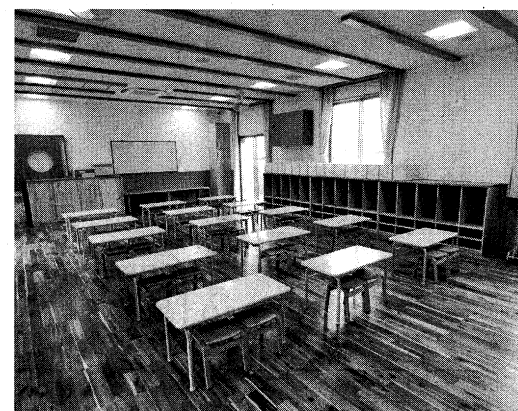

保育室

園庭

玄関を入ったところには、園児に人気のカクレクマノミやヒトデなどを見ることのできる水槽を設置。園児が楽しめるように、水槽内の生物も定期的に入れ替えている。

園児に人気!!
熱帯魚が泳ぐ水槽